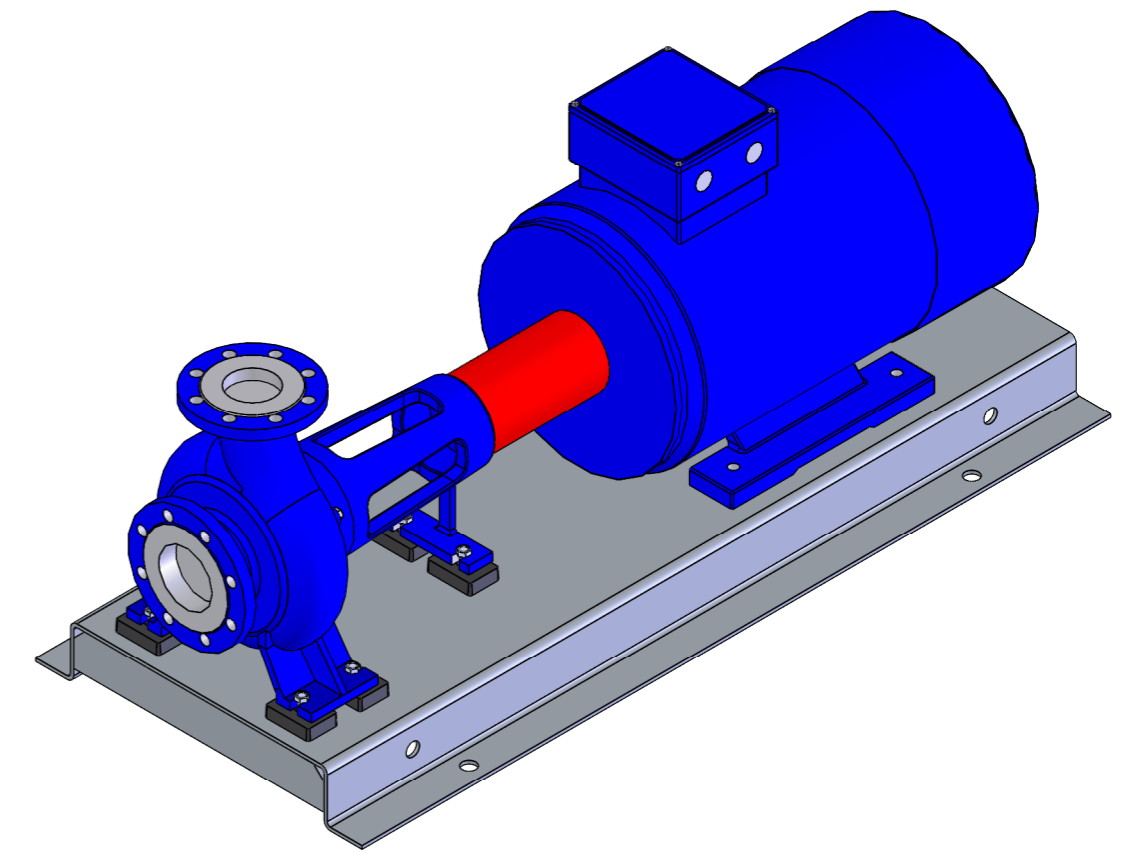

NHVe.80-200 [30,0 kW] n= 2900 obr/min

NHVe.80-200	30,0kW/2900 rpm	 Grudziądz Ul. Droga Jeziorna 8
	200-2	