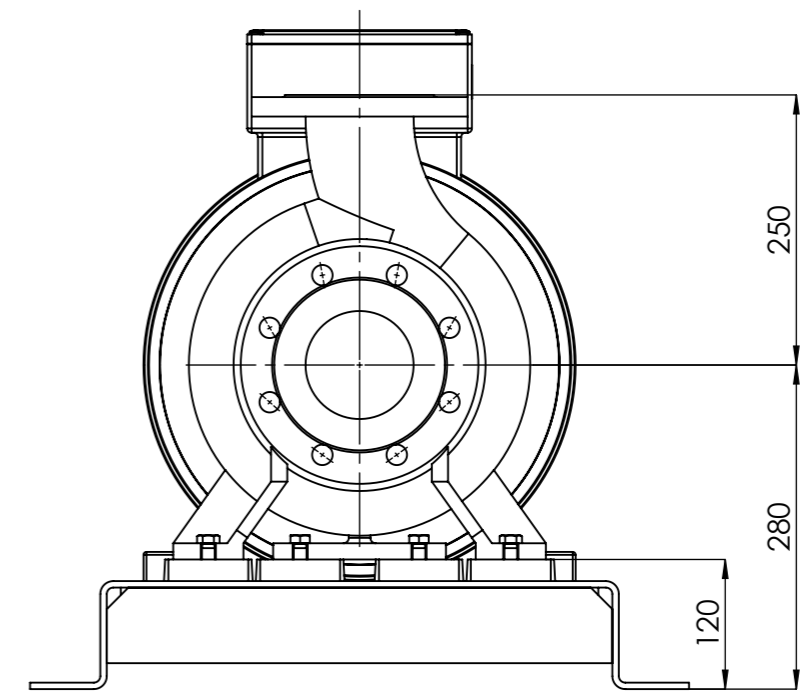

NHVe.80-200 [30,0 kW] n= 2900 obr/min

NHVe.80-200	30,0kW/2900 rpm	 Grudziądz Ul. Droga Jeziorna 8
	200-2	