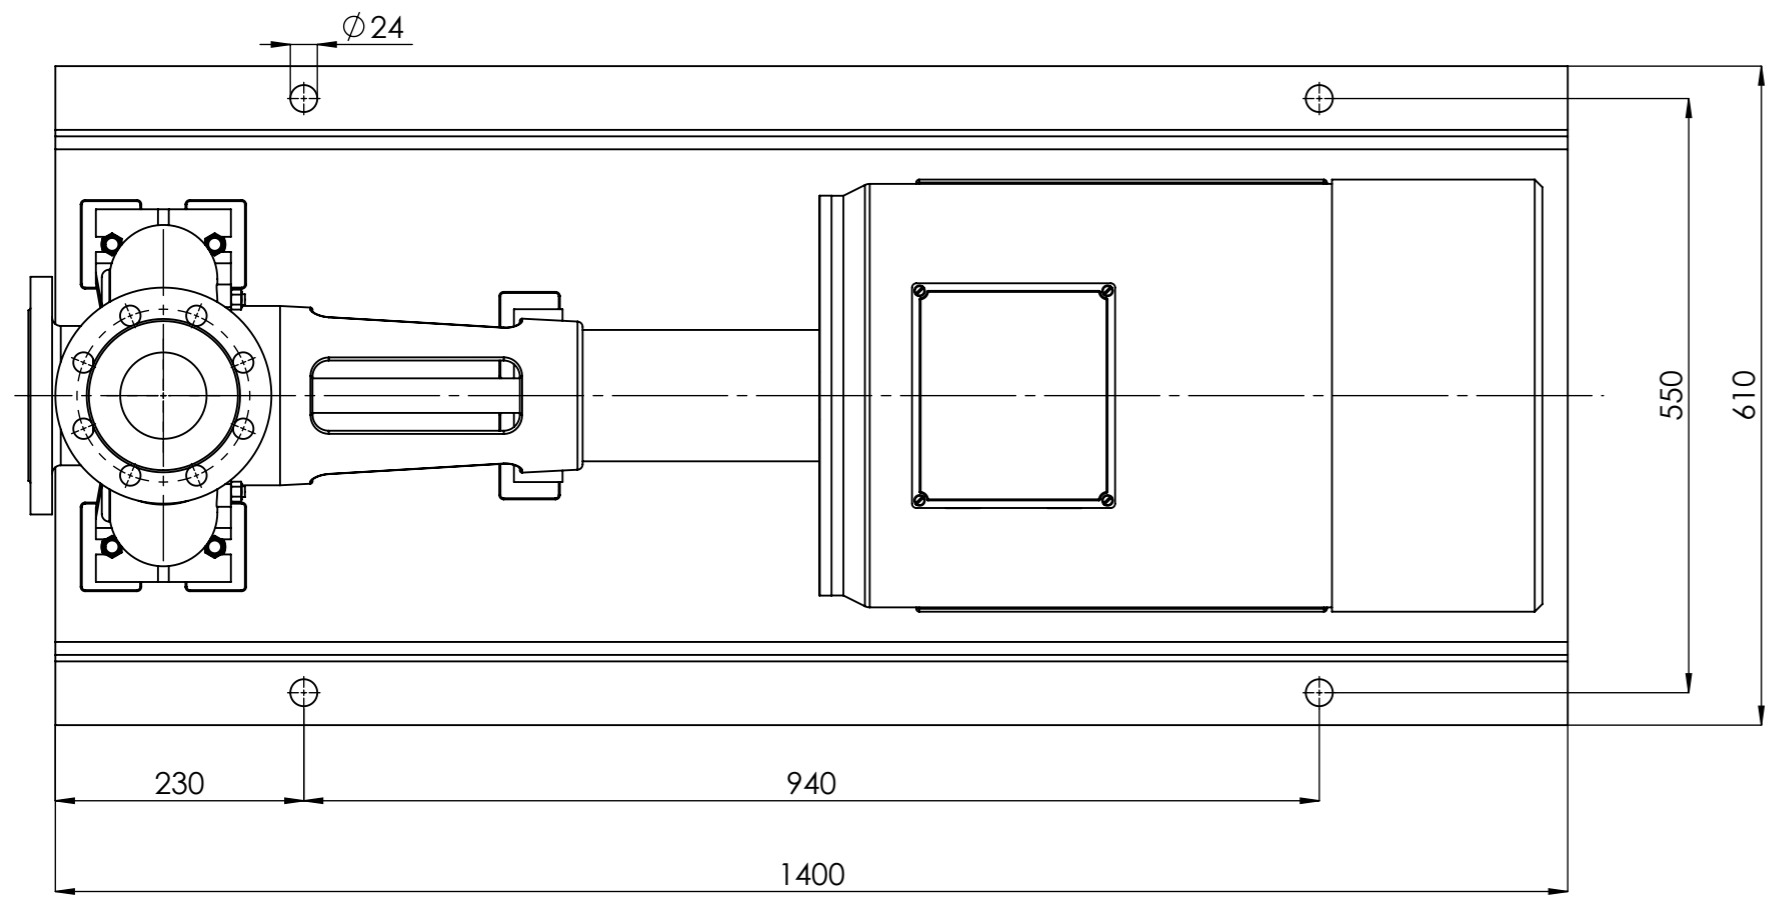

NHVe.80-200 [30,0 kW] n= 2900 obr/min

NHVe.80-200	30,0kW/2900 rpm	 Grudziądz Ul. Droga Jeziorna 8
	200-2	