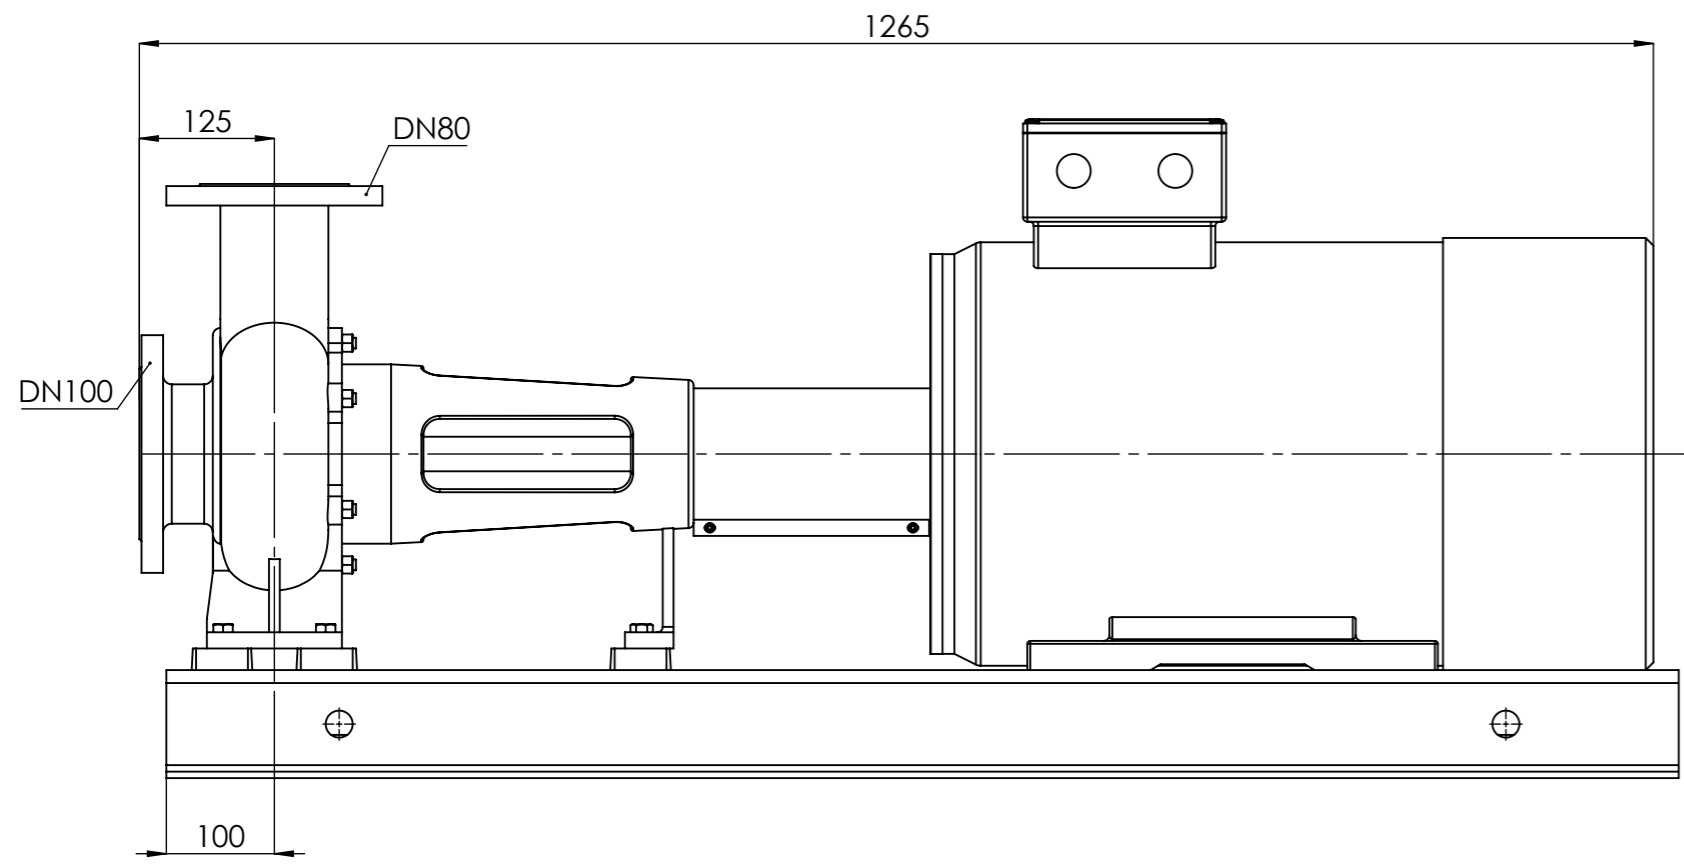

NHVe.80-200 [30,0 kW] n= 2900 obr/min

NHVe.80-200	30,0kW/2900 rpm	 Grudziądz Ul. Droga Jeziorna 8
	200-2	